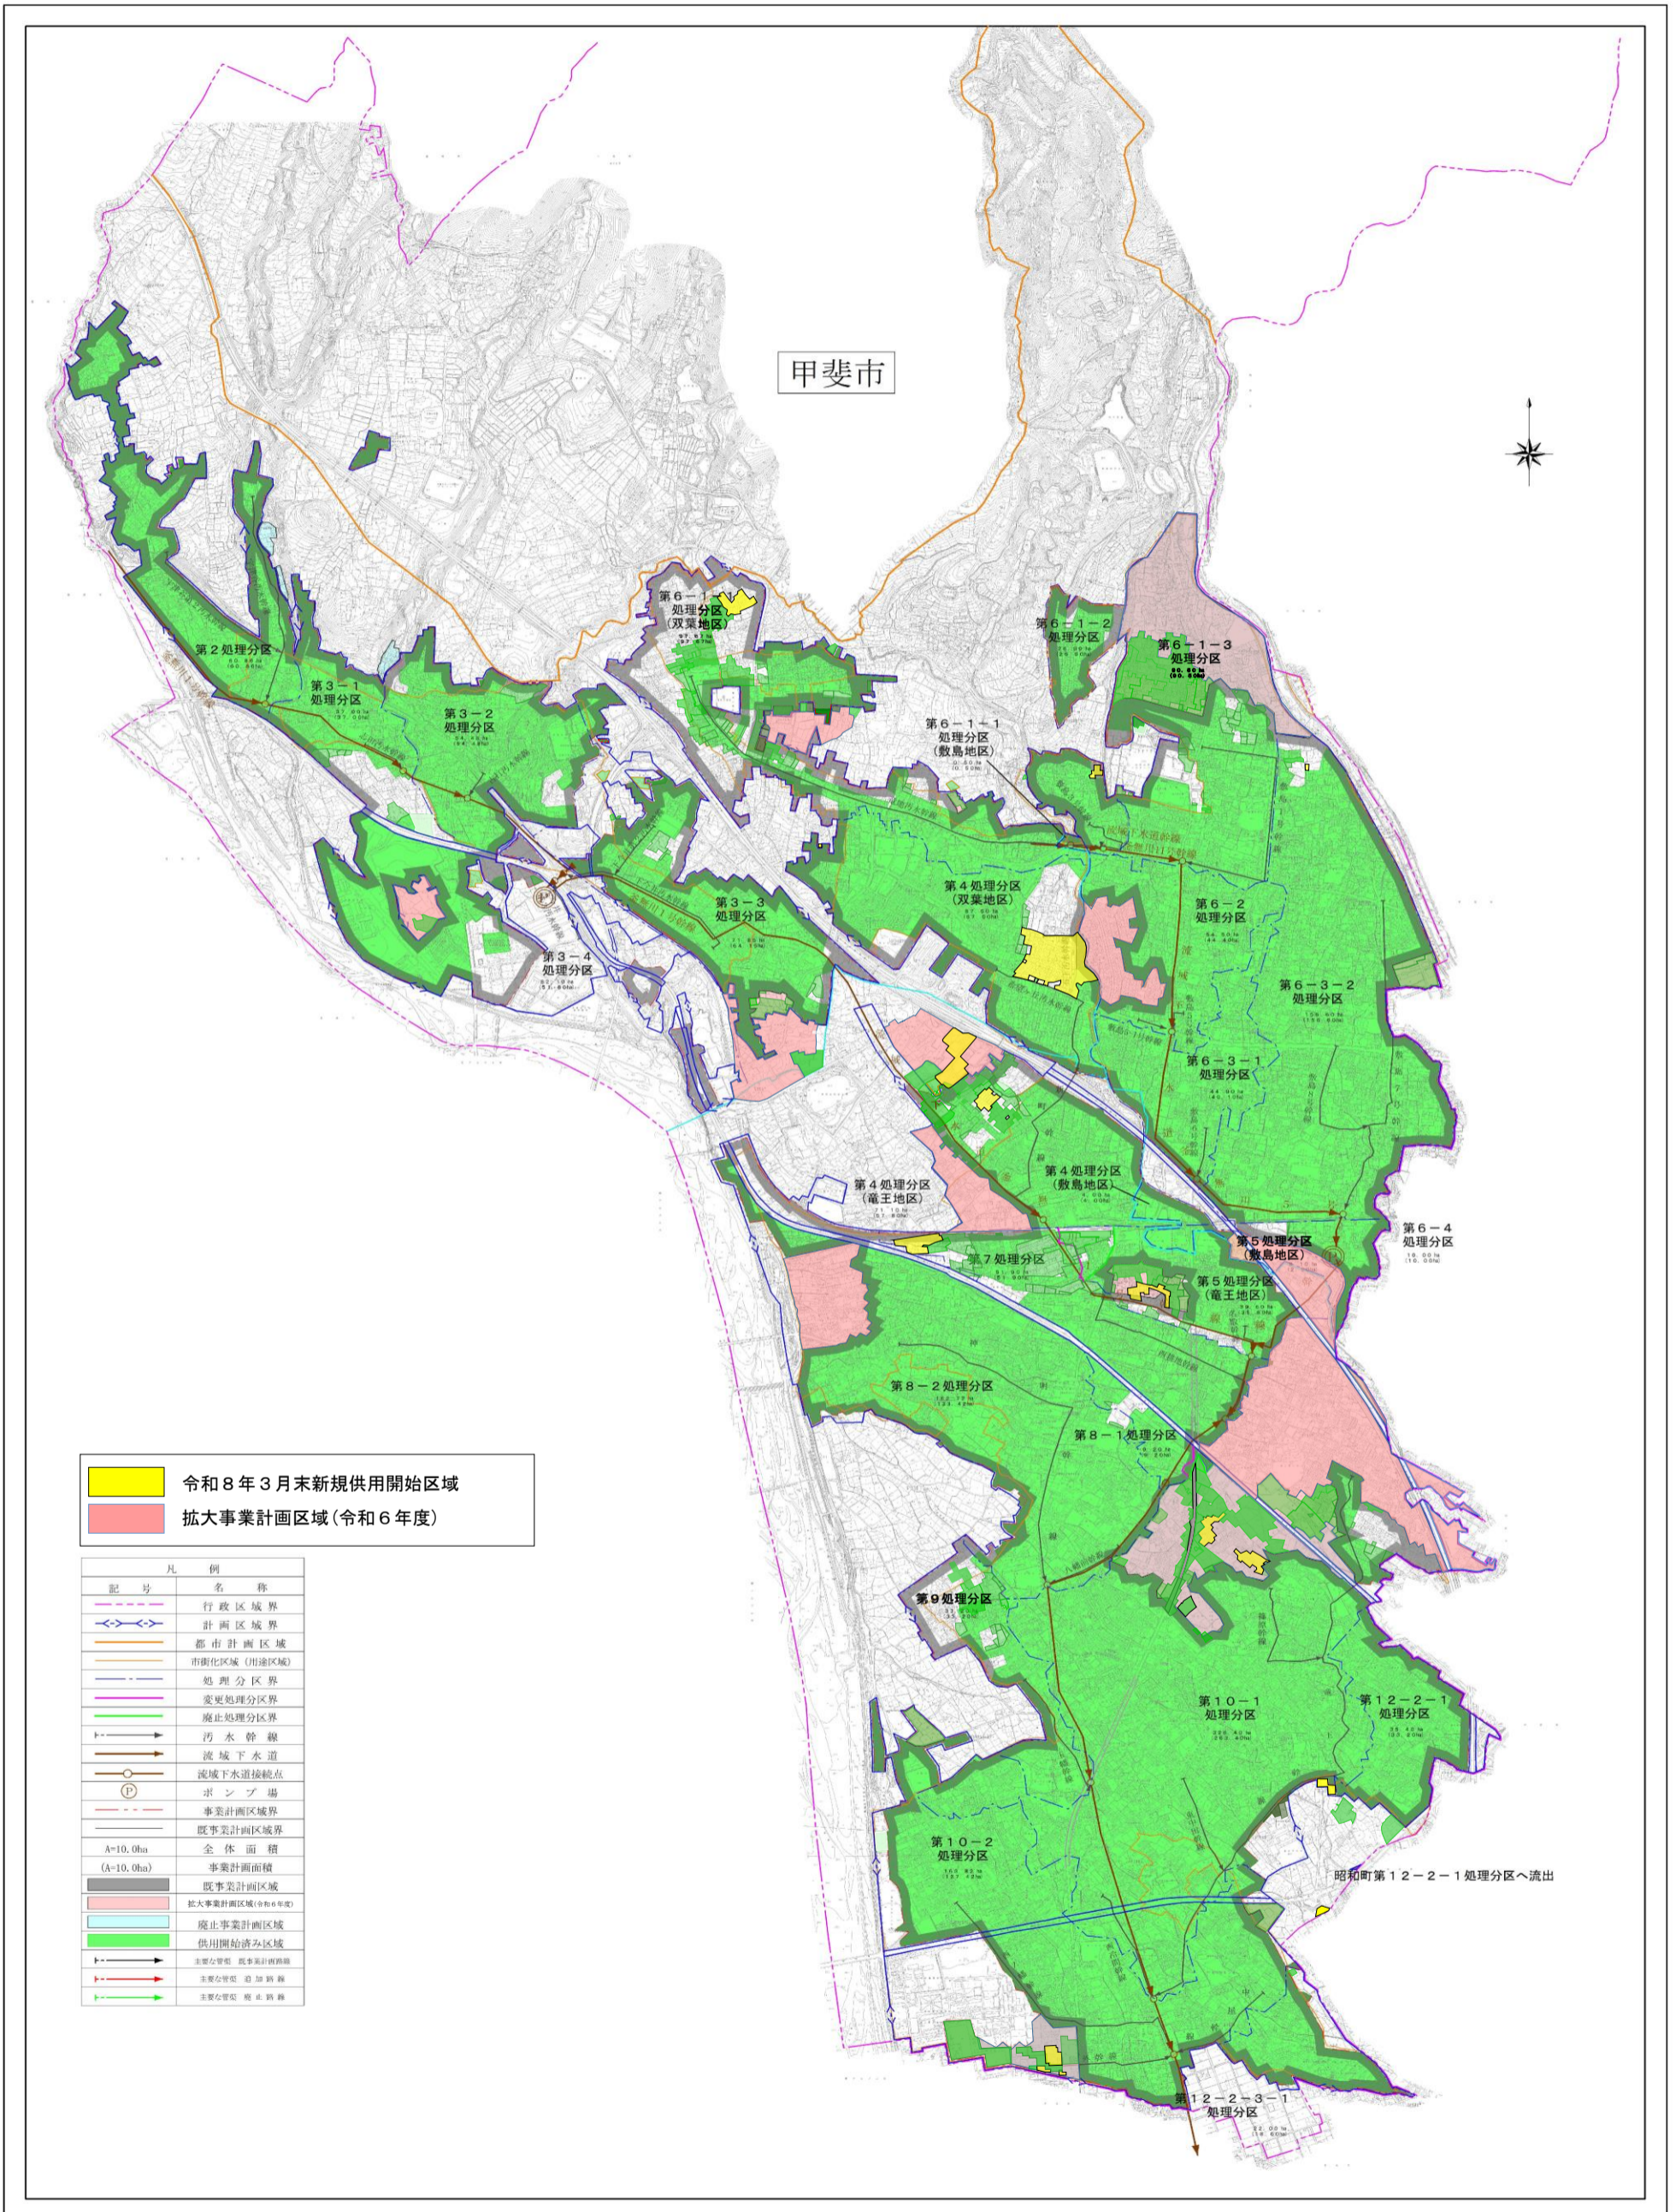

令和8年3月末現在 供用開始区域図

1 : 10,000