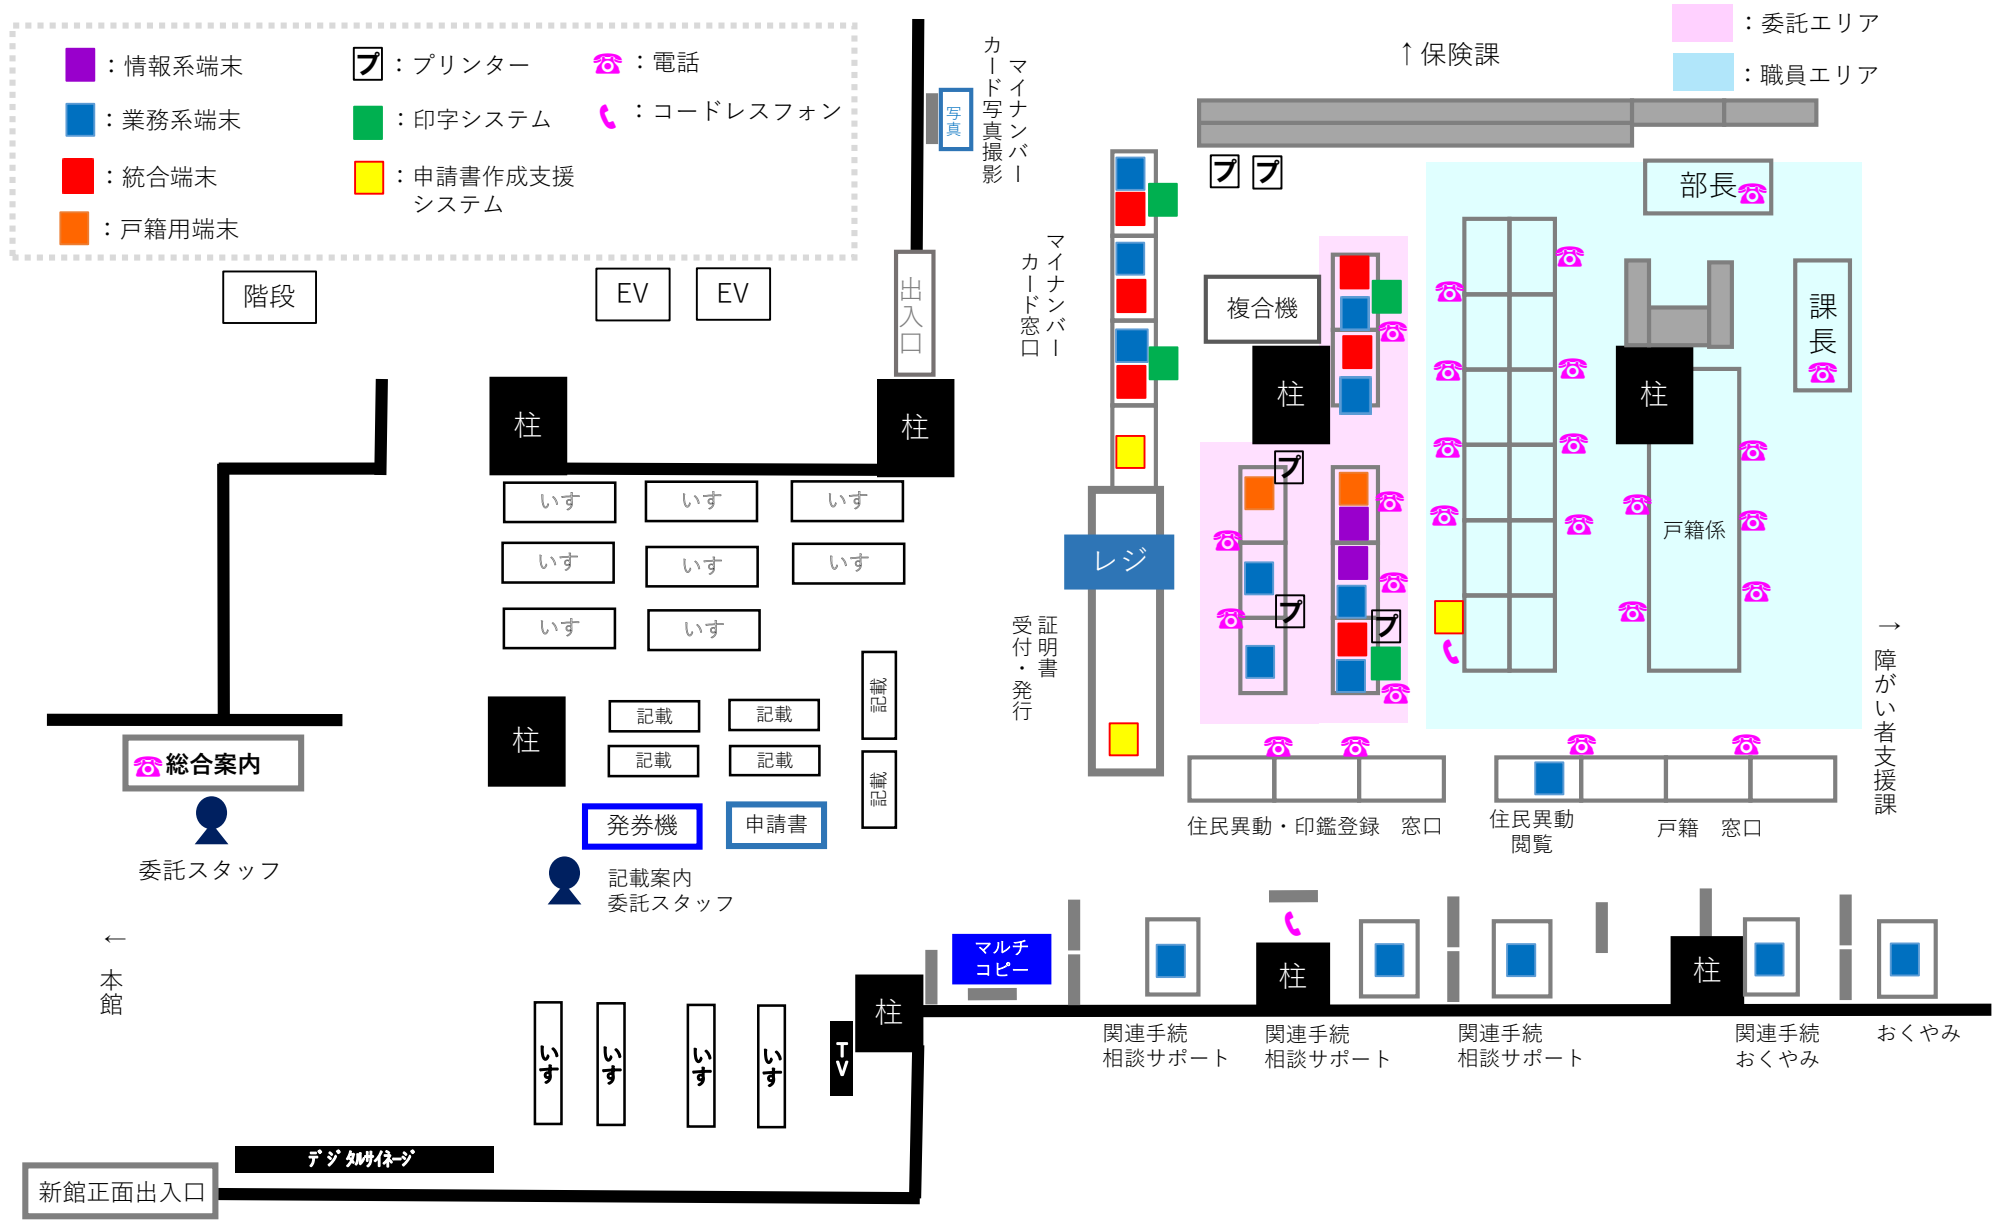

フロア図 (総合案内・待合フロア・市民戸籍課)

甲斐市役所（竜王庁舎フロア図）

市民戸籍課
総合案内（記載台）