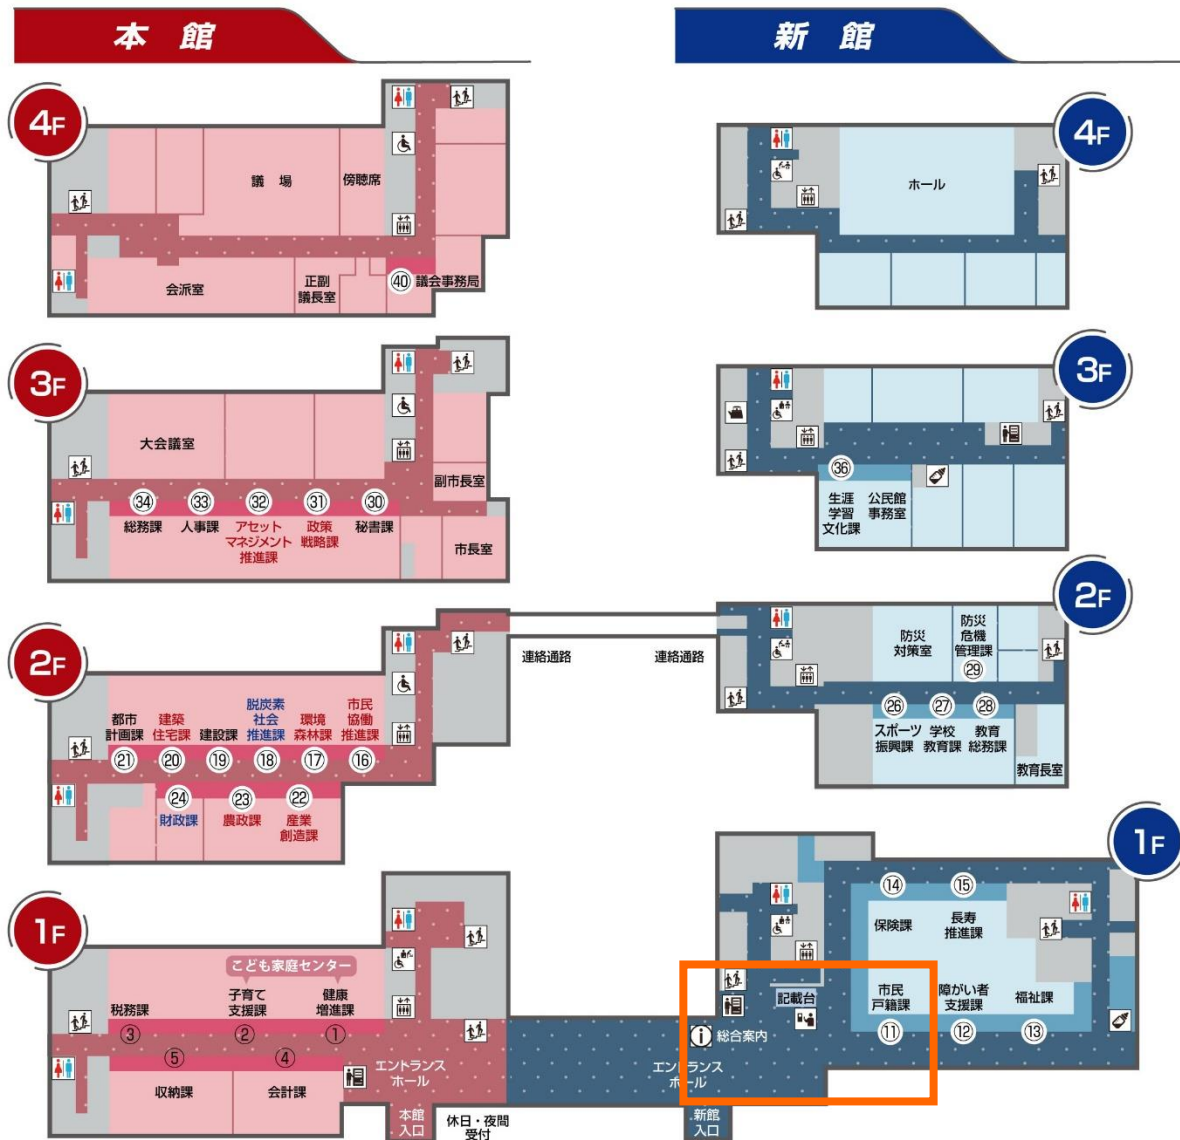

フロア図 (総合案内・待合フロア・市民戸籍課)

甲斐市役所（竜王庁舎フロア図）

市民戸籍課
総合案内（記載台）