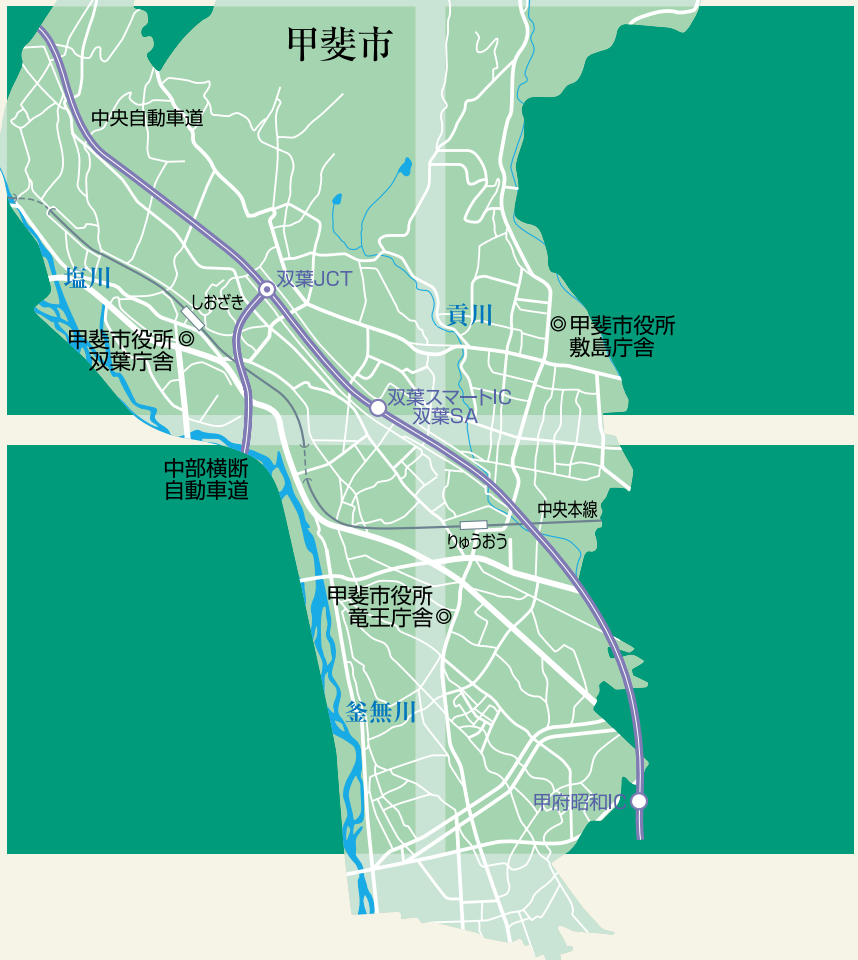

# 洪水ハザードマップ

「信玄堤絵図」(保坂家所蔵)

平成20年3月