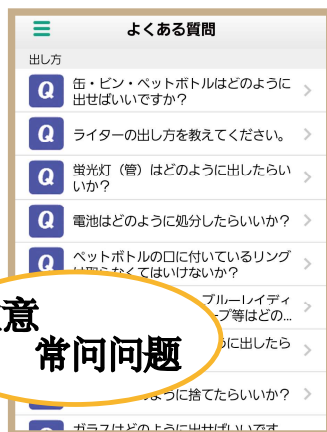

point②

注意
常問問題