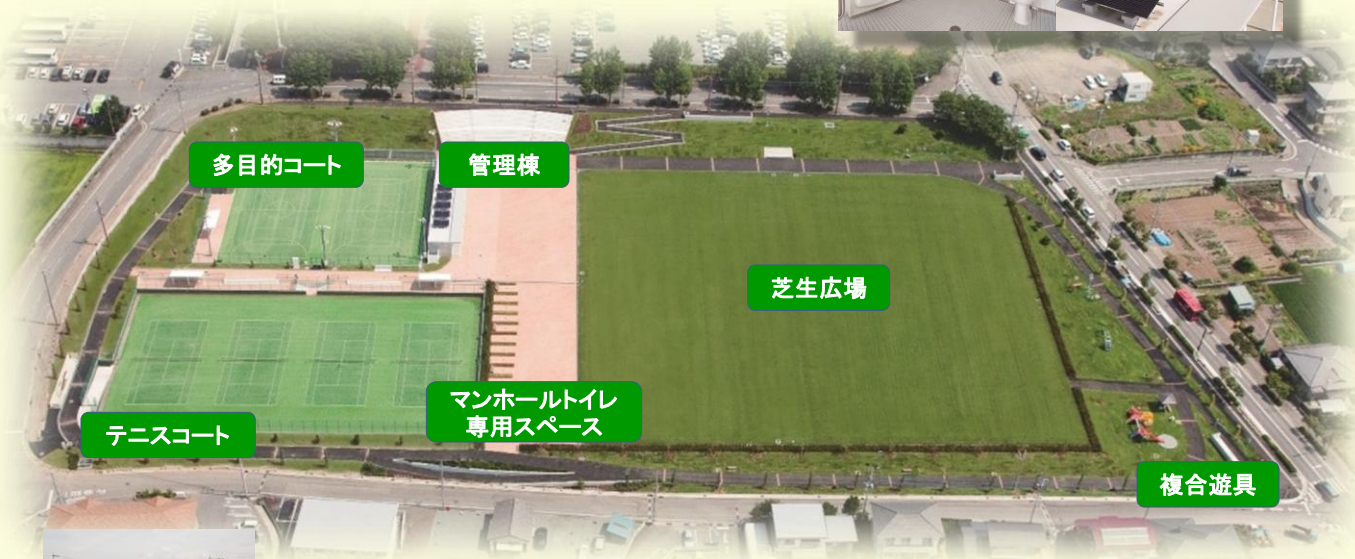

島上条公園 【志麻の里フレンドパーク】

■多目的コート2面は
夜間照明完備

■管理棟には、太陽
光発電設備や利用
しやすい多目的トイレ
(オストメイト付き)
を設置

■災害時に使用する
マンホールトイレ

■災害時は、カマドに転用
できるベンチを使用

■子どもたちの
憩いの場として、
さまざまな遊具
を設置

■事業概要

所在地:山梨県甲斐市島上条1000-1

面積:23.031㎡

事業期間:平成19年度～平成24年度

■施設概要

テニスコート…4面／多目的コート…2面(夜間照明完備)

芝生広場…7,800㎡／かまどベンチ…5箇所

マンホールトイレ設置スペース13箇所

園路1周…540m／園路幅…3.0～3.5m

管理棟(鉄筋コンクリート造 平屋建 備蓄倉庫 建築面積163㎡

耐震性貯水槽64トﾝ 太陽光パネル20枚)