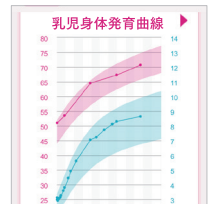

✓ 地域の子育て情報

お知らせ
市内の子育て関連のお知らせやイベント情報など、育児に役立つ情報が届きます。過去のお知らせも確認することができます。

子育て支援施設の検索
病院や保育園、幼稚園、公園など育児に欠かせない施設を検索することができます。

✓ 成長のきろく

成長の振り返り
過去の日記やできたよ記念日、健診記録などがタイムラインとして表示されSNSのように成長記録を振り返ることができます。特定のお子さまだけで表示することもできます。

※新たな情報を記録する場合は記録ボタンから行います。

記録する

妊娠中、子育て中に必要な情報の記録を行い、管理することができます。

成長のきろく

おなかの赤ちゃんの様子や妊娠中の気分、お子さまの成長などを写真付きで日記のように残せます。

できたよ記念日

寝返りやハイハイ、お誕生日など、妊娠中やお子さまの成長に関するイベントを、写真やイラストで残すことができます。記録データは離れた地域に住むご家族に共有することもできるので、一緒にお子さまの成長を見守れます。

予防接種管理 ※出産後に表示されます

お子さまの生年月日や接種履歴から適切な予防接種の時期を自動的に算出します。接種予定日が近づくと事前にプッシュ通知が届くので、忙しい毎日でも予定日を忘れず安心です。

胎児・乳幼児身体発育曲線

妊娠中の体重を入力すると、妊娠週数別の推定体重が自動でグラフ化され、赤ちゃんの状態を把握することができます。出産後も、身長・体重を入力すると発育曲線が自動で表示されるので、お子さまの成長がひと目で確認できます。

妊娠中の体重グラフ ※妊娠中に表示されます

妊娠前の体重や身長を入力すると、16週目から理想の体重範囲がグラフに表示されます。体重を記録すると妊娠中の過ごし方に関するアドバイスを見ることができます。

妊婦健診/健康診断の記録

妊娠中は妊婦健診、出産後は子どもの健康診断情報を、細かく記録することができます。妊婦健診の記録では、エコー写真などの画像を保存することもできます。

歯科健診の記録 ※妊娠中に表示されます