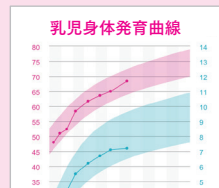

✓ 接種日お知らせ機能

登録した接種予定日が近づくとプッシュ通知でお知らせ!
子育てで忙しい毎日でも、予定日を忘れず安心です。

※ アプリ版での機能です。
※ お知らせのタイミングなどの詳細設定はアプリ内の【設定】画面から行ってください。

その他にも子育てに役立つ機能がたくさん♪

- ✓ **成長のきろく**…健診の記録も入力するだけで自動でグラフ化されたり、日々の成長も日記形式で残せます!
- ✓ **地域の育児情報をお届け**…市内の子育て関連のお知らせや、イベント情報などを見ることができます。