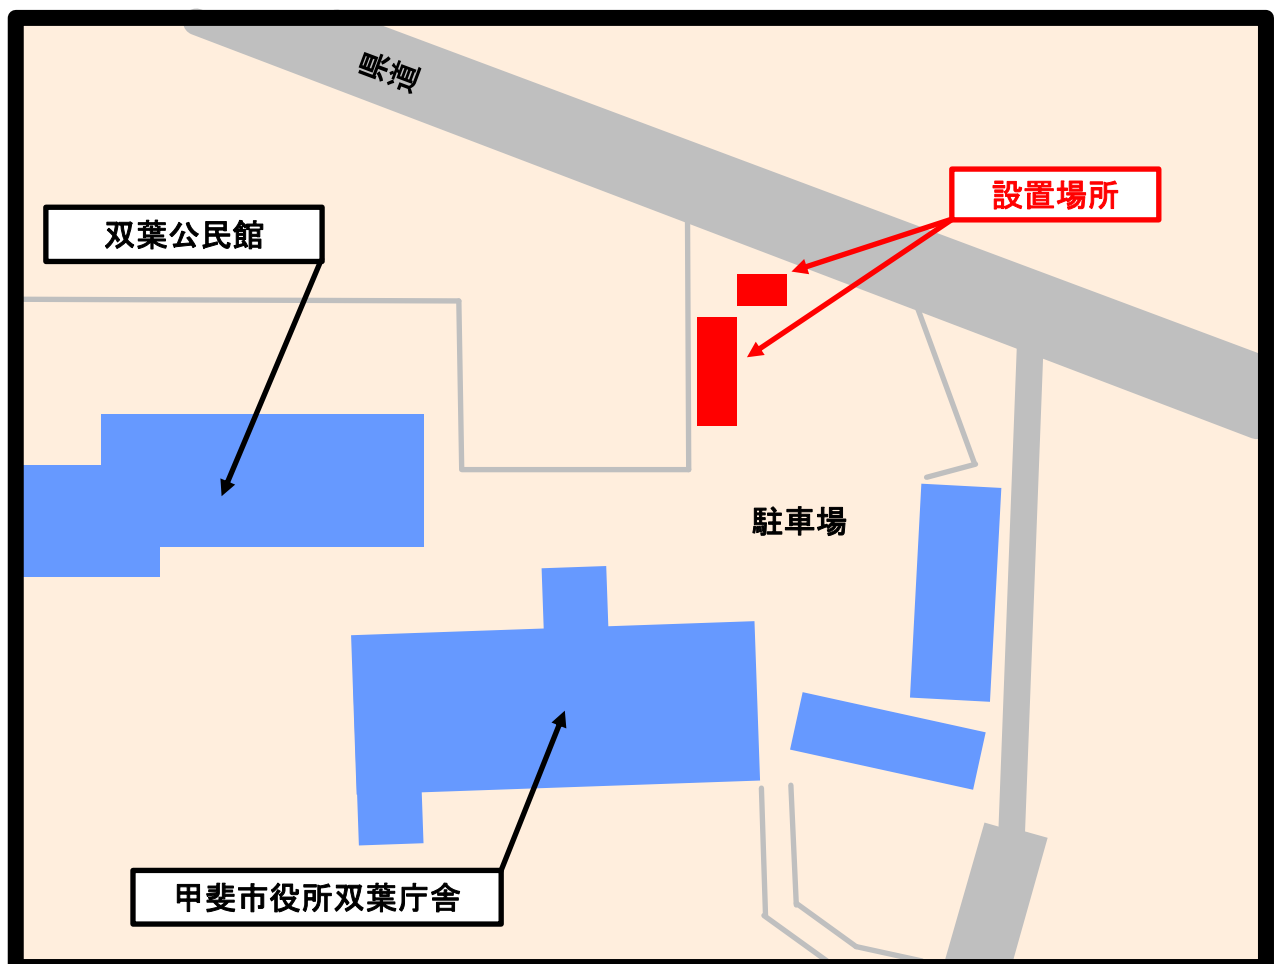

★市内3箇所リサイクルステーション設置場所案内図

■甲斐市竜王リサイクルステーション設置場所

■甲斐市双葉リサイクルステーション設置場所

■ 甲斐市敷島リサイクルステーション設置場所