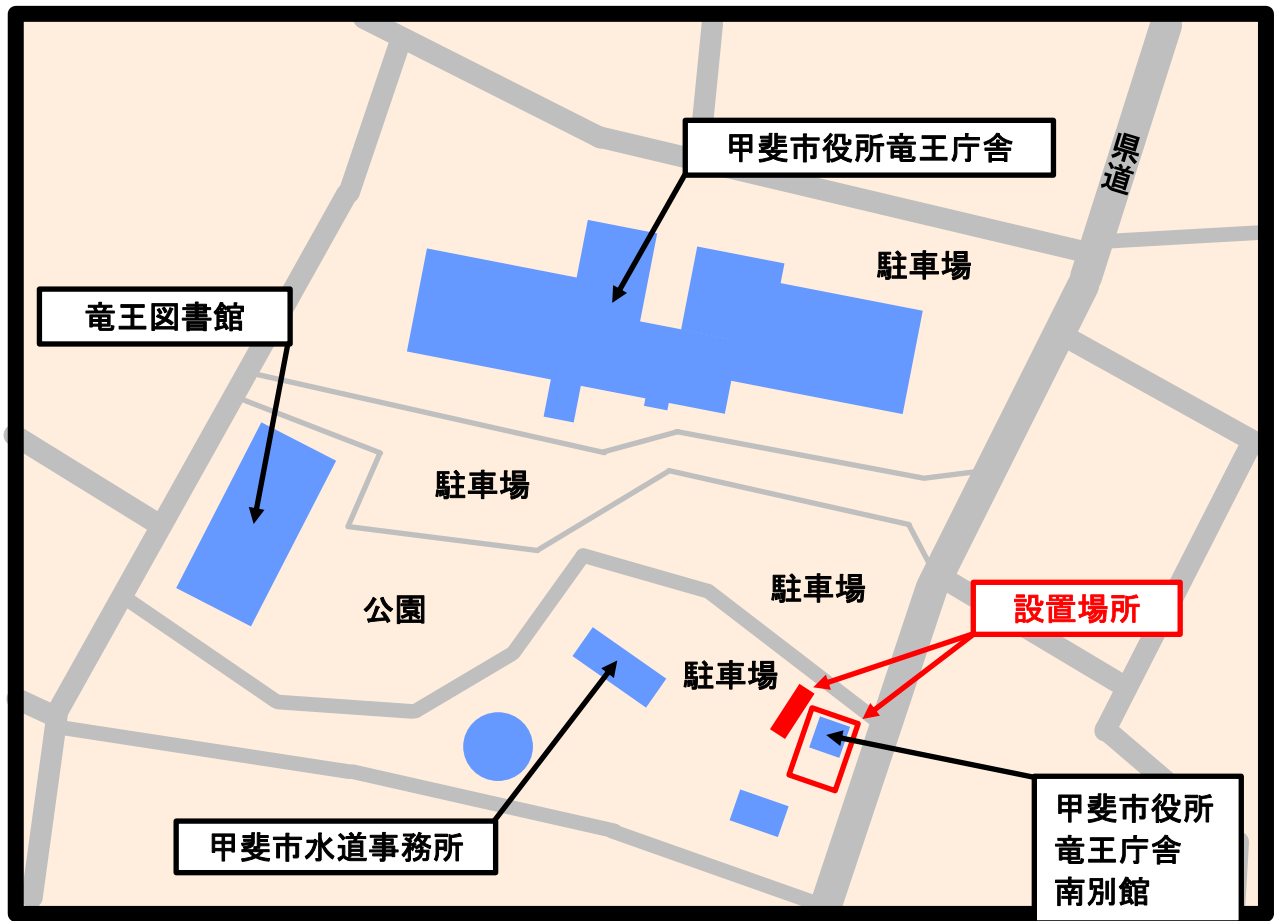

★市内3箇所リサイクルステーション設置場所案内図

■甲斐市竜王リサイクルステーション設置場所

■甲斐市双葉リサイクルステーション設置場所

■ 甲斐市敷島リサイクルステーション設置場所